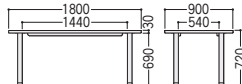

学校・
図書館用家具

店舗用家具

官庁仕様家具
/防炎用品

●サイドボード

47-0550-0 VP31-SB
¥352,900

W1800×D450×H700 ●50.4kg
●棚板3枚付

●会議テーブル

47-0551-0 VP31-1890MT
¥248,100

W1800×D900×H720 ●45.2kg
●脚/φ60パイプ、クロムメッキ、アジャスター付

●パーソナルハンガー

47-0552-0 CHV-15-DC
¥49,900

W430×D370×H1500 ●5.3kg
●主材/ラバーウッド材、ウレタン塗装
●カラー/DC(ダークブラウン1)

●会議セット

会議テーブル VP31-1890MT ×1
チェア M-N1800LLB ×4

写真のセット価格 ¥858,100